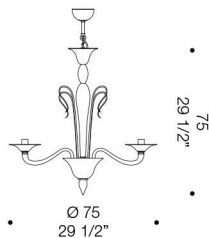

7088

Glass colour

Milkwhite and clear glass, Black and clear glass

Frame finish

7088 A2

HALO/LED
E 14
2 x MAX 46W

4,00 Kg
0,084 m³

7088 A3

HALO/LED
E 14
3 x MAX 46W

5,00 Kg
0,084 m³

Chrome

7088 K6

HALO/LED
E 14
6 x MAX 46W

12,50 Kg
0,252 m³

7088 K8

HALO/LED
E 14
8 x MAX 46W

14,00 Kg
0,252 m³

7088 K10

HALO/LED
E 14
10 x MAX 46W

17,50 Kg
0,252 m³