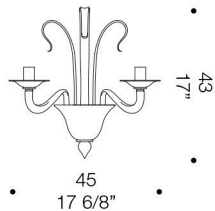

7088

Glass colour

Milkwhite and clear glass, Black and clear glass

Frame finish

7088 A2

HALO/LED
E 14
2 x MAX 46W

4,00 Kg
0,084 m³

7088 A3

HALO/LED
E 14
3 x MAX 46W

5,00 Kg
0,084 m³

Chrome

7088 K6

HALO/LED
E 14
6 x MAX 46W

12,50 Kg
0,252 m³

7088 K8

HALO/LED
E 14
8 x MAX 46W

14,00 Kg
0,252 m³

7088 K10

HALO/LED
E 14
10 x MAX 46W

17,50 Kg
0,252 m³