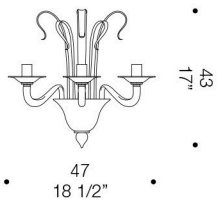

7088

Glass colour

Milkwhite and clear glass, Black and clear glass

Frame finish

7088 A2

HALO/LED
E 14
2 x MAX 46W

4,00 Kg
0,084 m³

7088 A3

HALO/LED
E 14
3 x MAX 46W

5,00 Kg
0,084 m³

Chrome

7088 K6

HALO/LED
E 14
6 x MAX 46W

12,50 Kg
0,252 m³

7088 K8

HALO/LED
E 14
8 x MAX 46W

14,00 Kg
0,252 m³

7088 K10

HALO/LED
E 14
10 x MAX 46W

17,50 Kg
0,252 m³