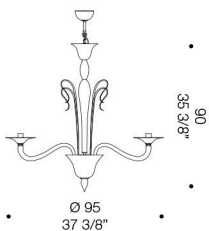

7088

Glass colour

Milkwhite and clear glass, Black and clear glass

Frame finish

7088 A2

HALO/LED
E 14
2 x MAX 46W

4,00 Kg
0,084 m³

7088 A3

HALO/LED
E 14
3 x MAX 46W

5,00 Kg
0,084 m³

Chrome

7088 K6

HALO/LED
E 14
6 x MAX 46W

12,50 Kg
0,252 m³

7088 K8

HALO/LED
E 14
8 x MAX 46W

14,00 Kg
0,252 m³

7088 K10

HALO/LED
E 14
10 x MAX 46W

17,50 Kg
0,252 m³