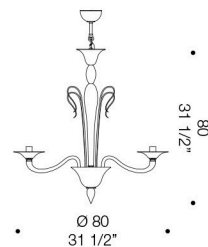

7088

Glass colour

Milkwhite and clear glass, Black and clear glass

Frame finish

7088 A2

HALO/LED
E 14
2 x MAX 46W

4,00 Kg
0,084 m³

7088 A3

HALO/LED
E 14
3 x MAX 46W

5,00 Kg
0,084 m³

Chrome

7088 K6

HALO/LED
E 14
6 x MAX 46W

12,50 Kg
0,252 m³

7088 K8

HALO/LED
E 14
8 x MAX 46W

14,00 Kg
0,252 m³

7088 K10

HALO/LED
E 14
10 x MAX 46W

17,50 Kg
0,252 m³